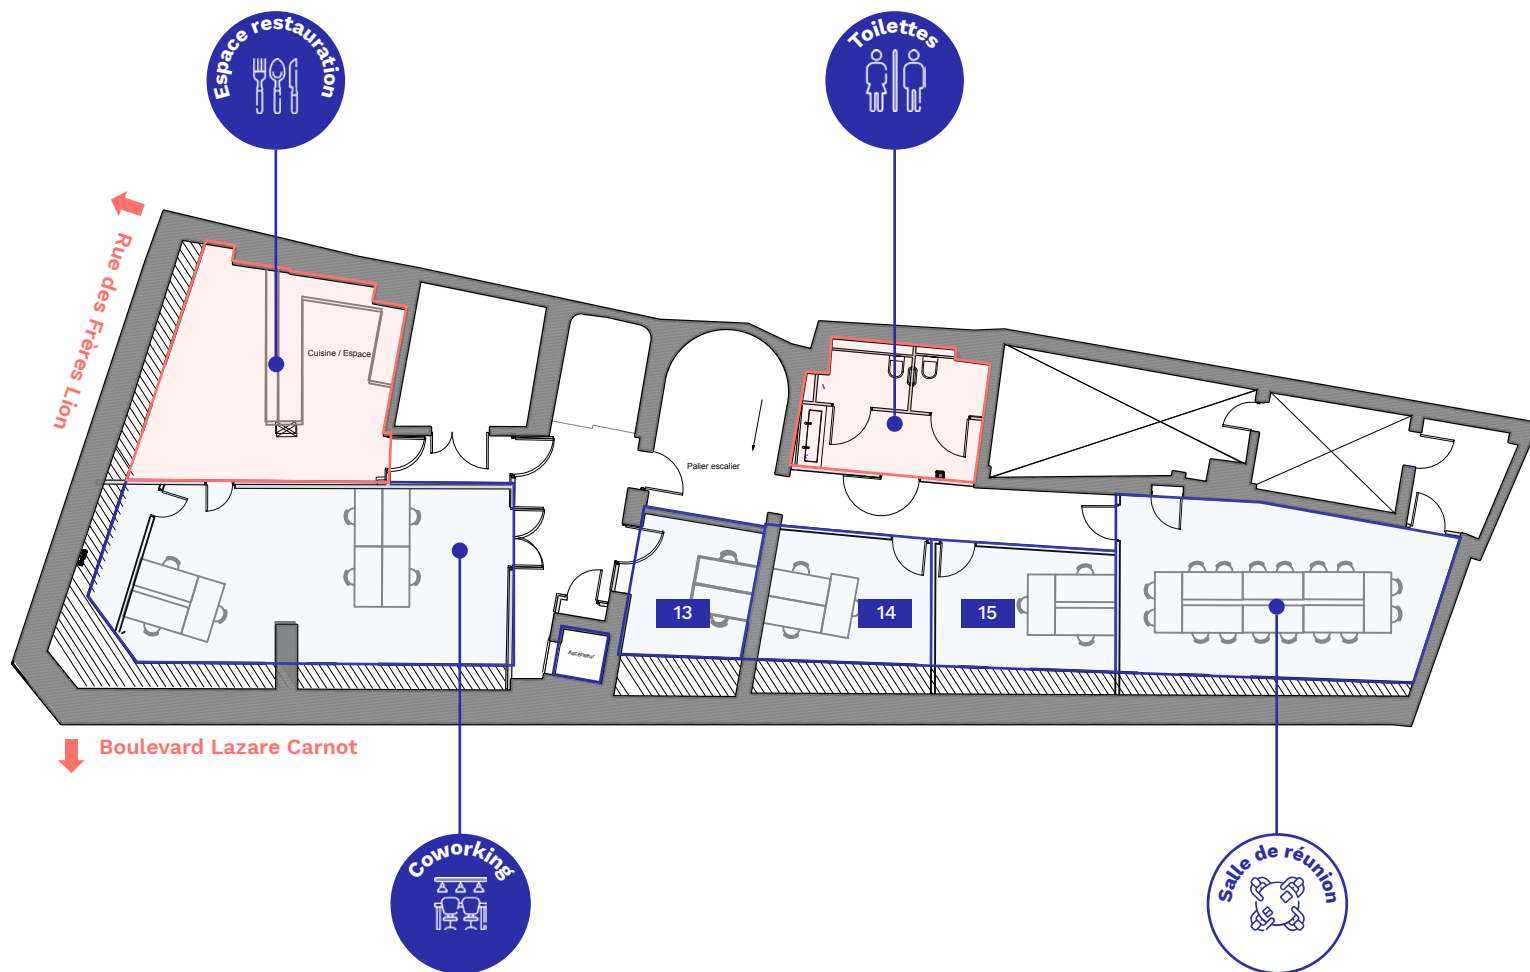

Pour plus d'informations

Scannez-moi

Services et espaces communs

Bureaux et salles de réunion

Le Verdier

48, allée Forain-François Verdier
31000 TOULOUSE

4 niveaux (R+2)

- Bureaux de 1 à 57 postes
- 1 salle de réunion
- 60 postes de **coworking**

ACCÈS

- **Bus L** (Arrêt François Verdier)
- **Métro B** (Arrêt François Verdier)
- **Voiture** (Parking sur place)

Pour plus d'informations

Scannez-moi

Services et espaces communs

Bureaux et salles de réunion

Le Verdier

48, allée Forain-François Verdier
31000 TOULOUSE

4 niveaux (R+3)

- Bureaux de 1 à 57 postes
- 1 salle de réunion
- 60 postes de **coworking**

ACCÈS

- **Bus L** (Arrêt François Verdier)
- **Métro B** (Arrêt François Verdier)
- **Voiture** (Parking sur place)

Pour plus d'informations

Scannez-moi

Services et espaces communs

Bureaux et salles de réunion