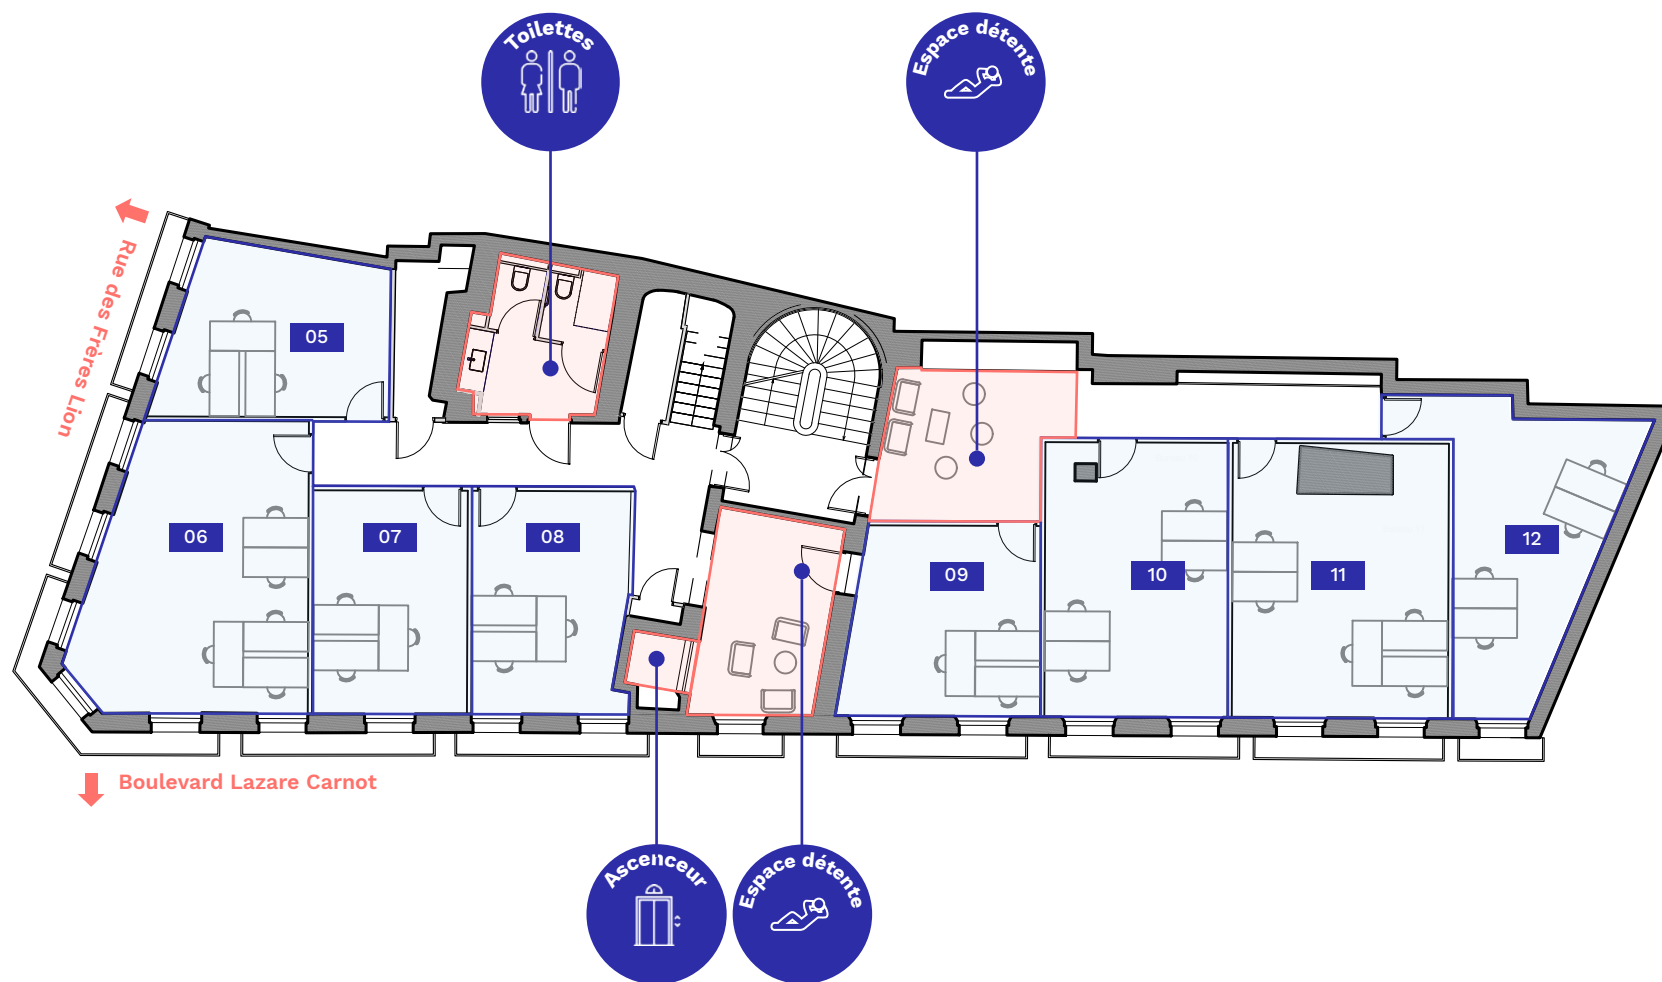

Le Verdier

48, allée Forain-François Verdier
31000 TOULOUSE

4 niveaux (R+1)

- Bureaux de 1 à 57 postes
- 1 salle de réunion
- 60 postes de **coworking**

ACCÈS

- **Bus L** (Arrêt François Verdier)
- **Métro B** (Arrêt François Verdier)
- **Voiture** (Parking sur place)

Pour plus d'informations

Scannez-moi

Services et espaces communs

Bureaux et salles de réunion

Le Verdier

48, allée Forain-François Verdier
31000 TOULOUSE

4 niveaux (R+2)

- Bureaux de 1 à 57 postes
- 1 salle de réunion
- 60 postes de **coworking**

ACCÈS

- **Bus L** (Arrêt François Verdier)
- **Métro B** (Arrêt François Verdier)
- **Voiture** (Parking sur place)

Pour plus d'informations

Scannez-moi

Services et espaces communs

Bureaux et salles de réunion

Le Verdier

48, allée Forain-François Verdier
31000 TOULOUSE

4 niveaux (R+3)

- Bureaux de 1 à 57 postes
- 1 salle de réunion
- 60 postes de **coworking**

ACCÈS

- **Bus L** (Arrêt François Verdier)
- **Métro B** (Arrêt François Verdier)
- **Voiture** (Parking sur place)