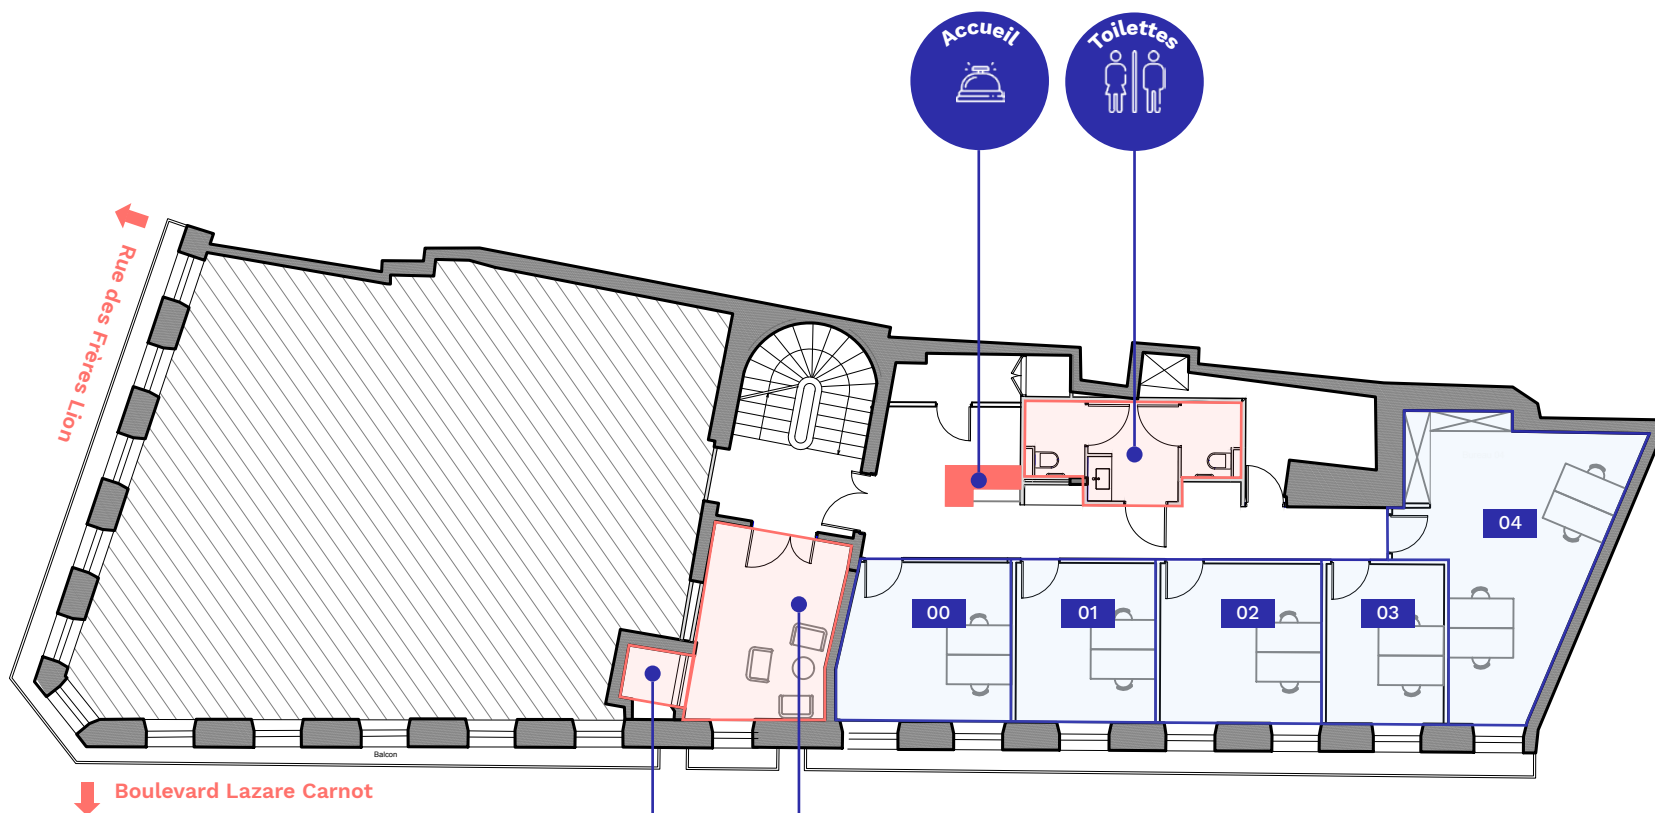

Le Verdier

48, allée Forain-François Verdier
31000 TOULOUSE

4 niveaux (R+1)

- Bureaux de 1 à 57 postes
- 1 salle de réunion
- 60 postes de **coworking**

ACCÈS

- **Bus L** (Arrêt François Verdier)
- **Métro B** (Arrêt François Verdier)
- **Voiture** (Parking sur place)

Pour plus d'informations

Scannez-moi

Services et espaces communs

Bureaux et salles de réunion

Le Verdier

48, allée Forain-François Verdier
31000 TOULOUSE

4 niveaux (R+2)

- Bureaux de 1 à 57 postes
- 1 salle de réunion
- 60 postes de **coworking**

ACCÈS

- **Bus L** (Arrêt François Verdier)
- **Métro B** (Arrêt François Verdier)
- **Voiture** (Parking sur place)

Pour plus d'informations

Scannez-moi

Services et espaces communs

Bureaux et salles de réunion

Le Verdier

48, allée Forain-François Verdier
31000 TOULOUSE

4 niveaux (R+3)

- Bureaux de 1 à 57 postes
- 1 salle de réunion
- 60 postes de **coworking**

ACCÈS

- **Bus L** (Arrêt François Verdier)
- **Métro B** (Arrêt François Verdier)
- **Voiture** (Parking sur place)