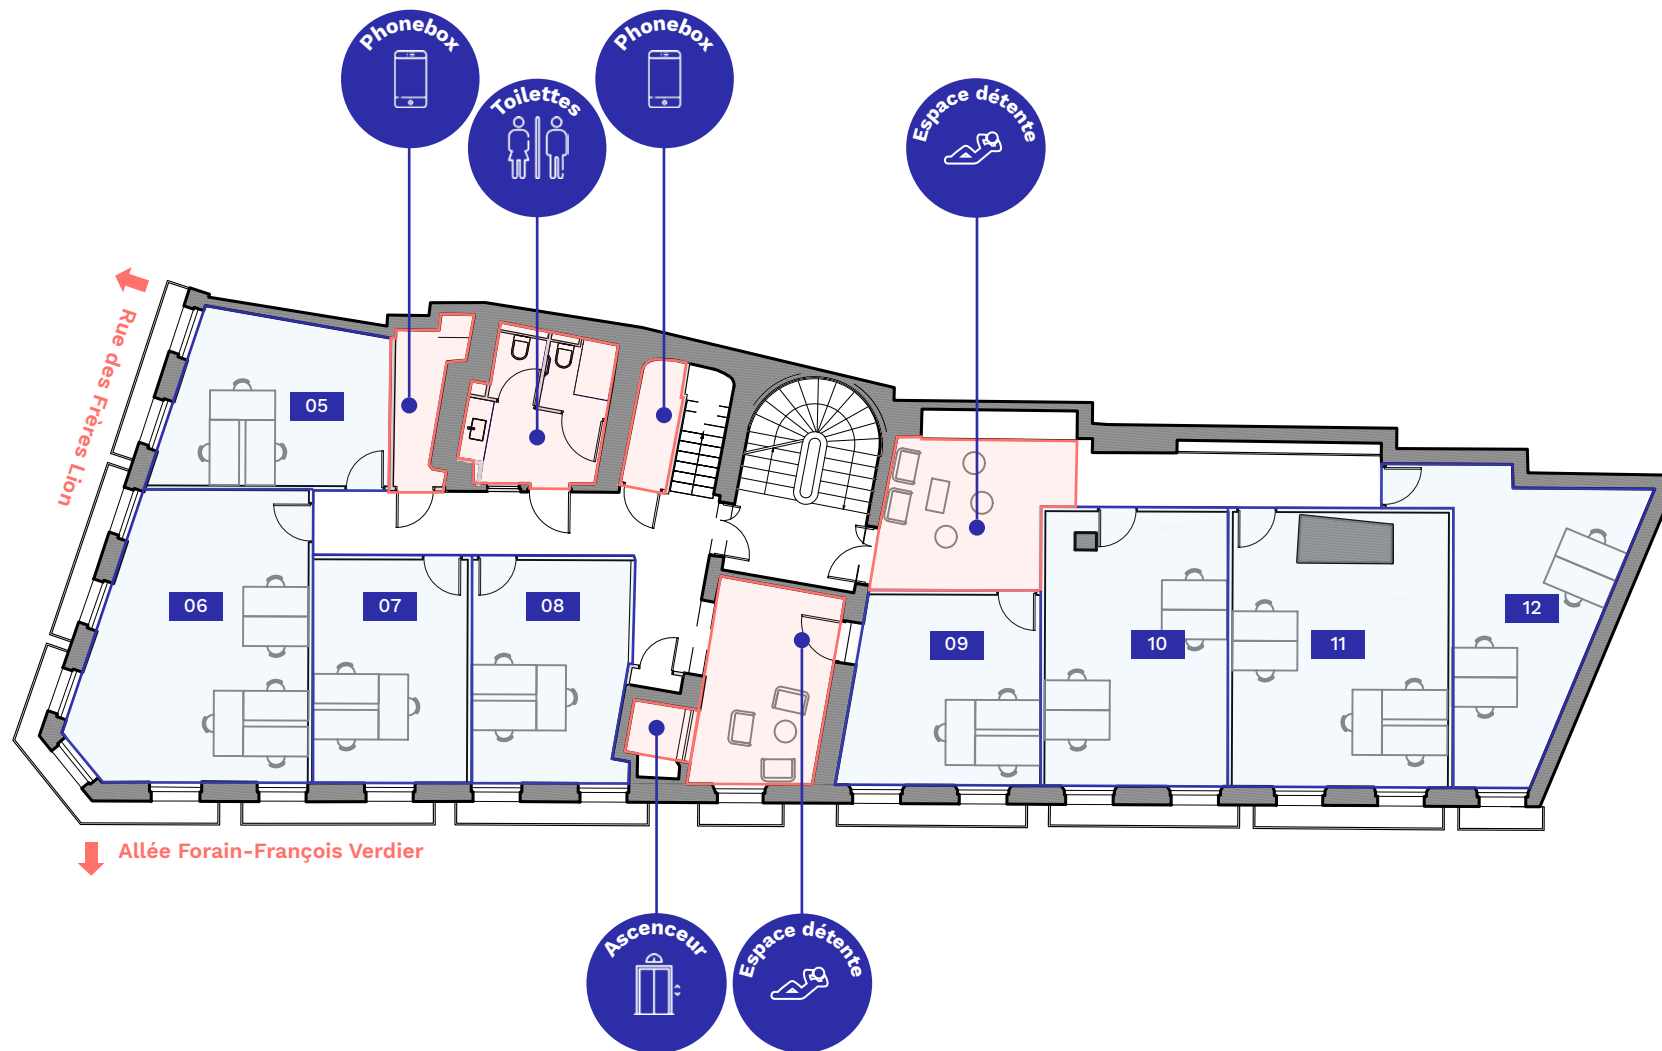

### ACCÈS

- **Bus L** (Arrêt François Verdier)
- **Métro B** (Arrêt François Verdier)
- **Voiture** (Parking sur place)

Pour plus d'informations

Scannez-moi

Services et espaces communs

Bureaux et salles de réunion

## Le Verdier

48, allée Forain-François Verdier  
31000 TOULOUSE

4 niveaux (R+2)

- Bureaux de 1 à 57 postes
- 1 salle de réunion
- 15 postes de **coworking**

## Le Verdier

48, allée Forain-François Verdier  
31000 TOULOUSE

4 niveaux (R+3)

- Bureaux de 1 à 57 postes
- 1 salle de réunion
- 15 postes de coworking