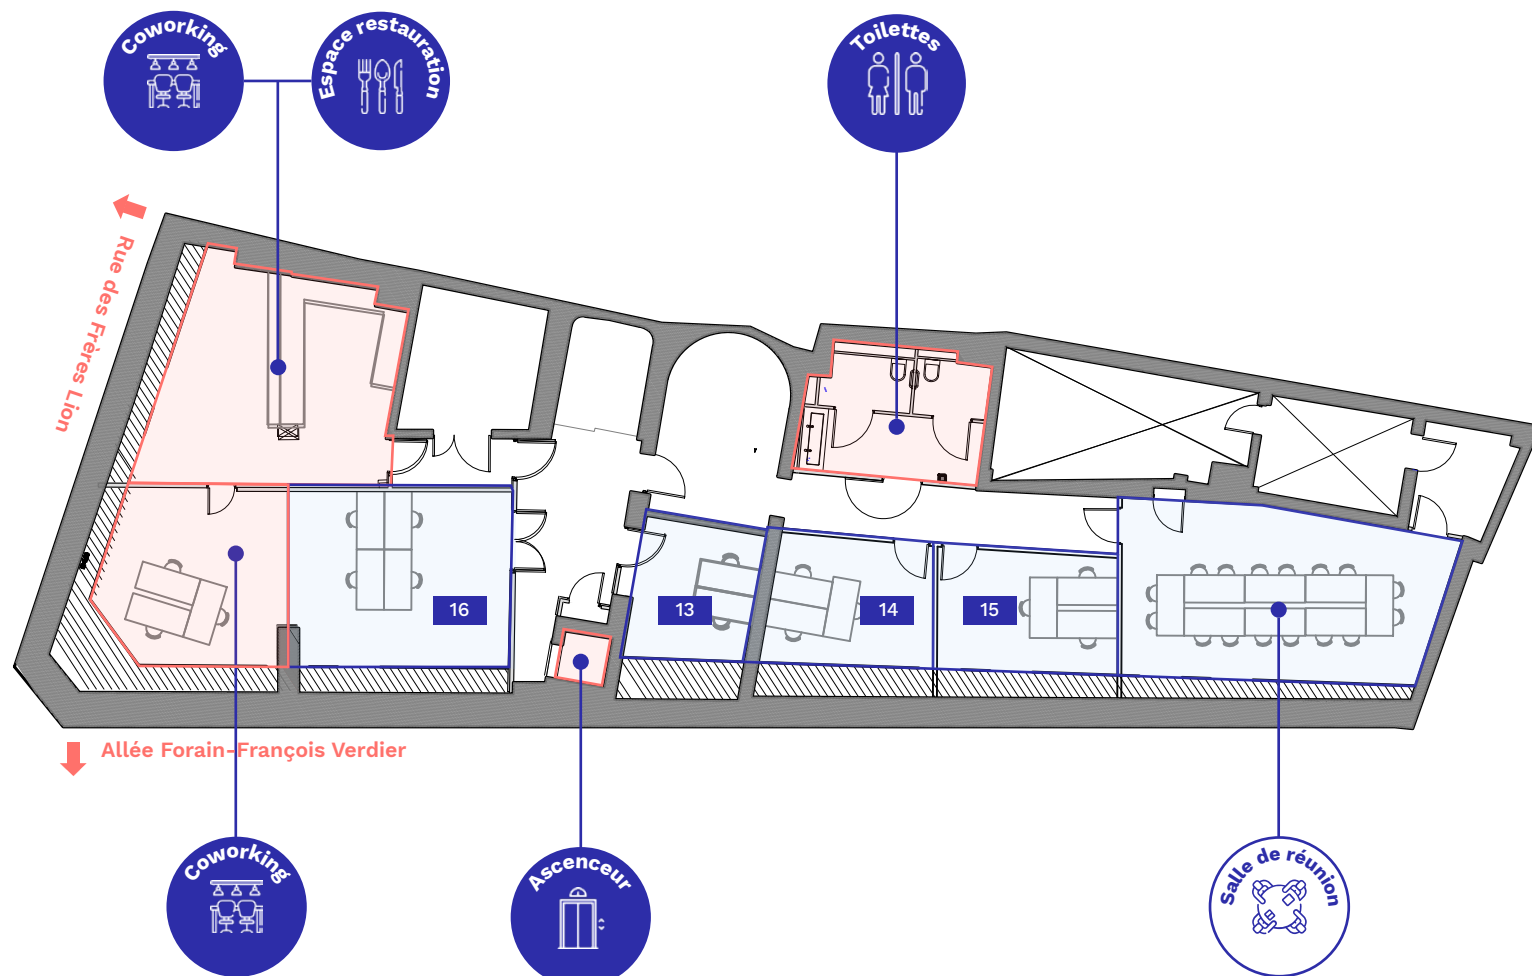

## Le Verdier

48, allée Forain-François Verdier  
31000 TOULOUSE

4 niveaux (R+2)

- Bureaux de 1 à 57 postes
- 1 salle de réunion
- 15 postes de **coworking**

### ACCÈS

- **Bus L** (Arrêt François Verdier)
- **Métro B** (Arrêt François Verdier)
- **Voiture** (Parking sur place)

Pour plus d'informations

Scannez-moi

Services et espaces communs

Bureaux et salles de réunion

## Le Verdier

48, allée Forain-François Verdier  
31000 TOULOUSE

4 niveaux (R+3)

- Bureaux de 1 à 57 postes
- 1 salle de réunion
- 15 postes de coworking

### ACCÈS

- Bus L (Arrêt François Verdier)
- Métro B (Arrêt François Verdier)
- Voiture (Parking sur place)

Pour plus d'informations

Scannez-moi

Services et espaces communs

Bureaux et salles de réunion