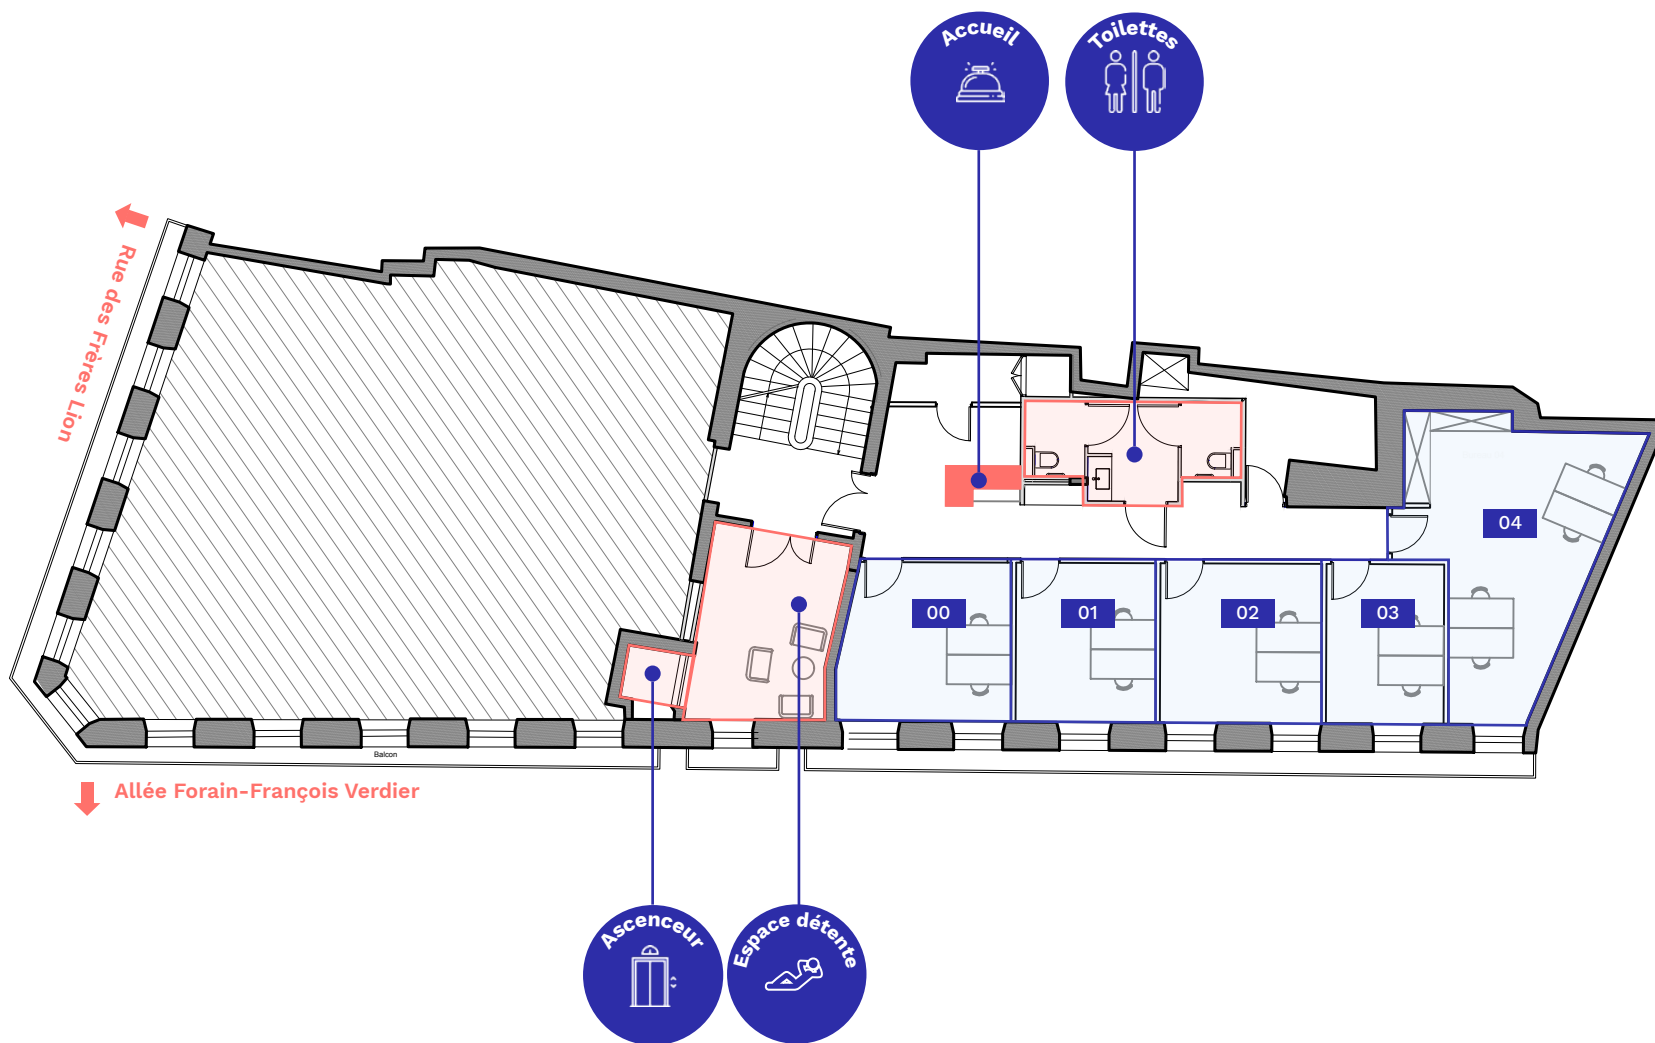

## Le Verdier

48, allée Forain-François Verdier  
31000 TOULOUSE

4 niveaux (R+1)

- Bureaux de 1 à 57 postes
- 1 salle de réunion
- 15 postes de **coworking**

### ACCÈS

- **Bus L** (Arrêt François Verdier)
- **Métro B** (Arrêt François Verdier)
- **Voiture** (Parking sur place)

Pour plus d'informations

Scannez-moi

Services et espaces communs

Bureaux et salles de réunion

## Le Verdier

48, allée Forain-François Verdier  
31000 TOULOUSE

4 niveaux (R+2)

- Bureaux de 1 à 57 postes
- 1 salle de réunion
- 15 postes de **coworking**

## Le Verdier

48, allée Forain-François Verdier  
31000 TOULOUSE

4 niveaux (R+3)

- Bureaux de 1 à 57 postes
- 1 salle de réunion
- 15 postes de coworking