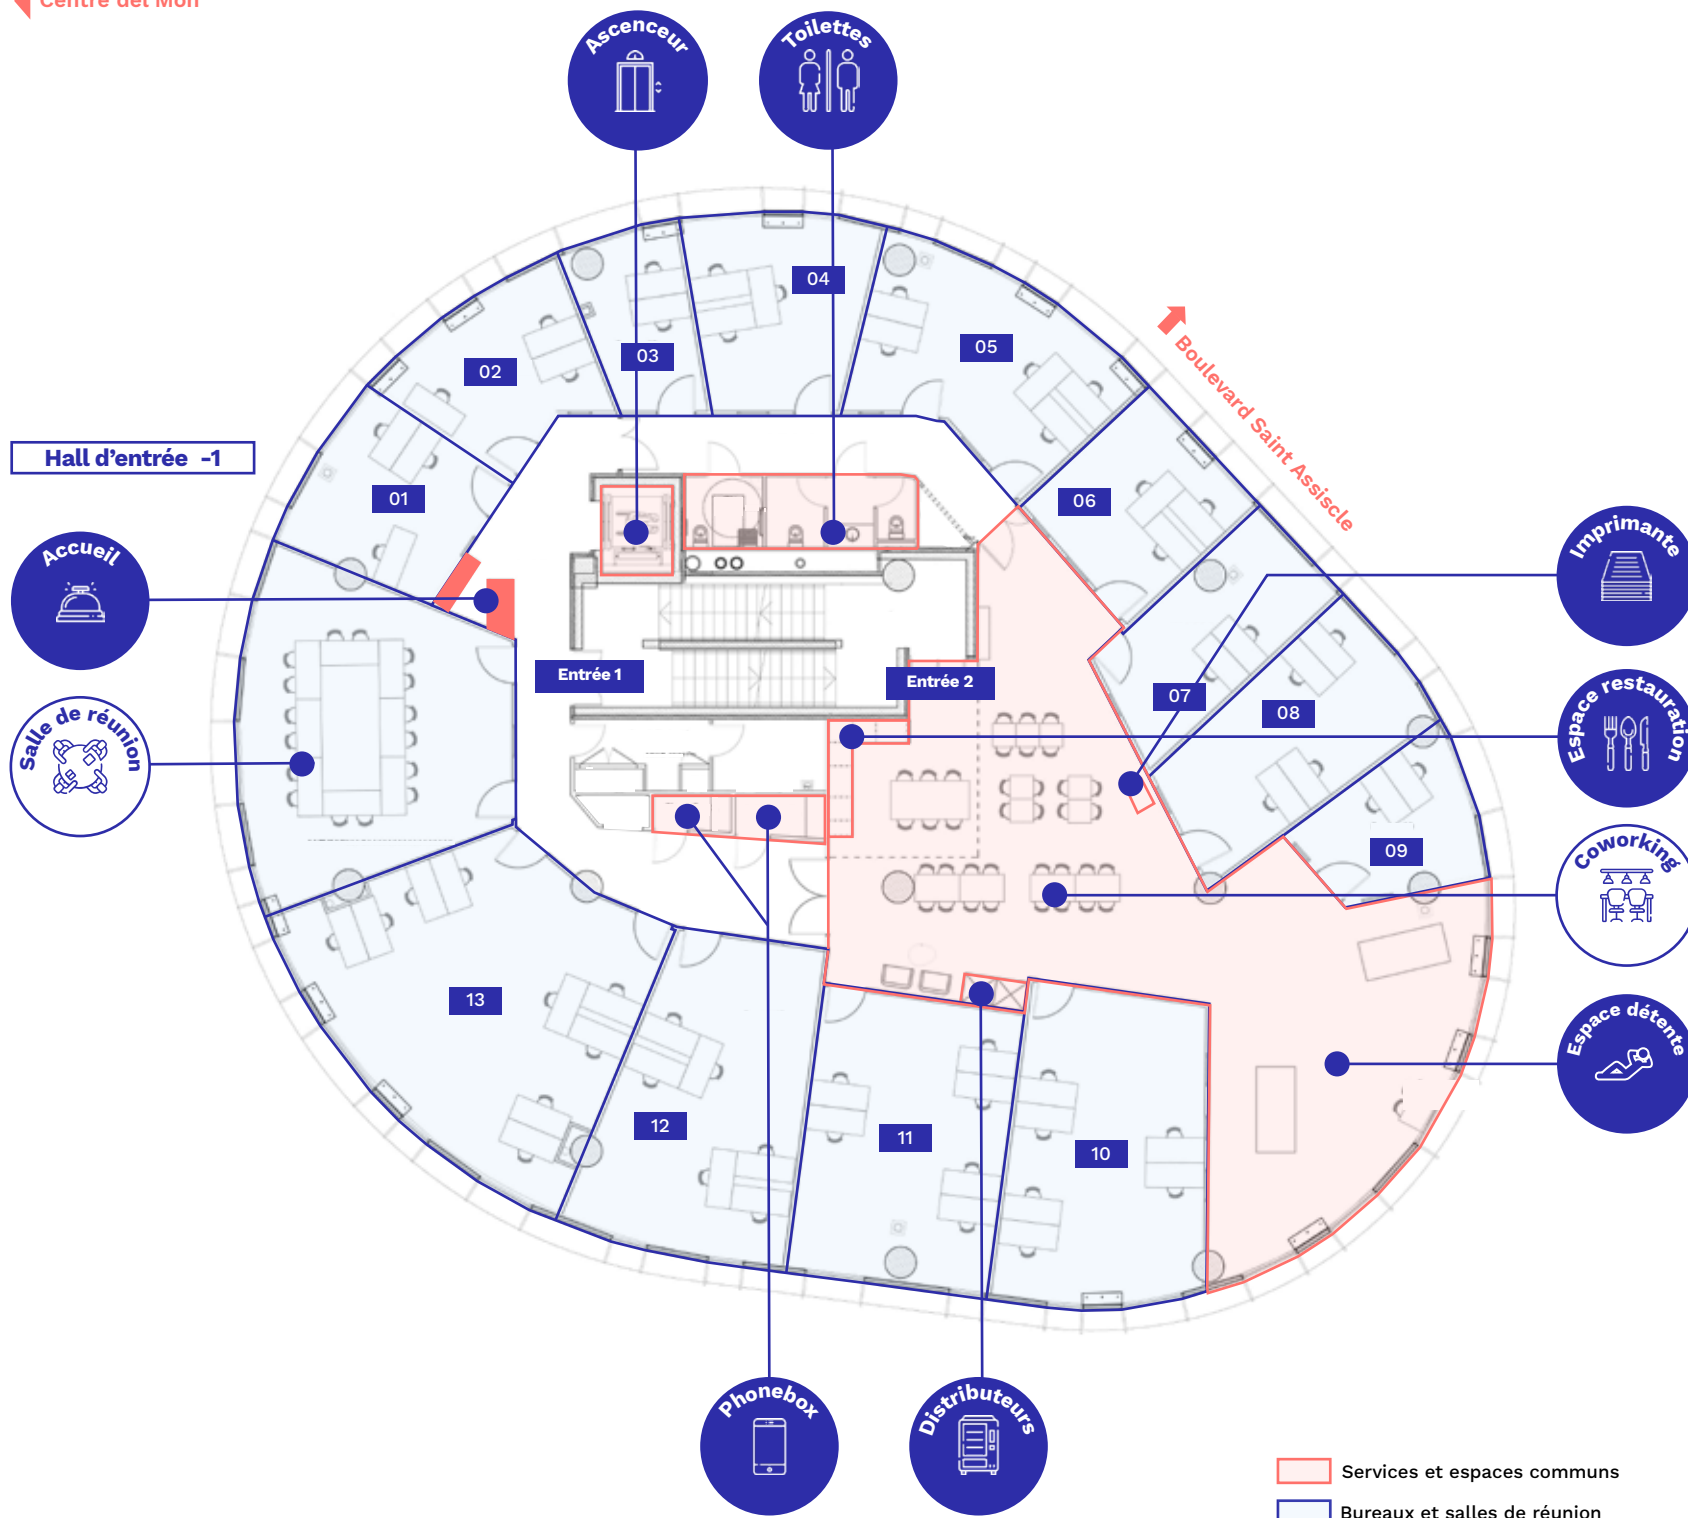

Centre Del Mon

35, boulevard Saint Assisclé
66000 Perpignan

3 niveaux (R+1)

- Bureaux de 1 à 140 postes
- 1 salle de réunion
- 50 postes de **coworking**

ACCÈS

- Gare routière (5mins)
- Gare de Perpignan (5mins)
- Voiture (Parking sur place)
- Vélo

À PROXIMITÉ

El Centre Del Mon
Les Jardins de la Basse

Pour plus d'informations

Scannez-moi

Services et espaces communs
Bureaux et salles de réunion

Centre Del Mon

35, boulevard Saint Assiscle
66000 Perpignan

3 niveaux (R+2)

- Bureaux de 1 à 140 postes
- 1 salle de réunion
- 50 postes de **coworking**

ACCÈS

- Gare routière (5mins)
- Gare de Perpignan (5mins)
- Voiture (Parking sur place)
- Vélo

À PROXIMITÉ

El Centre Del Mon
Les Jardins de la Basse