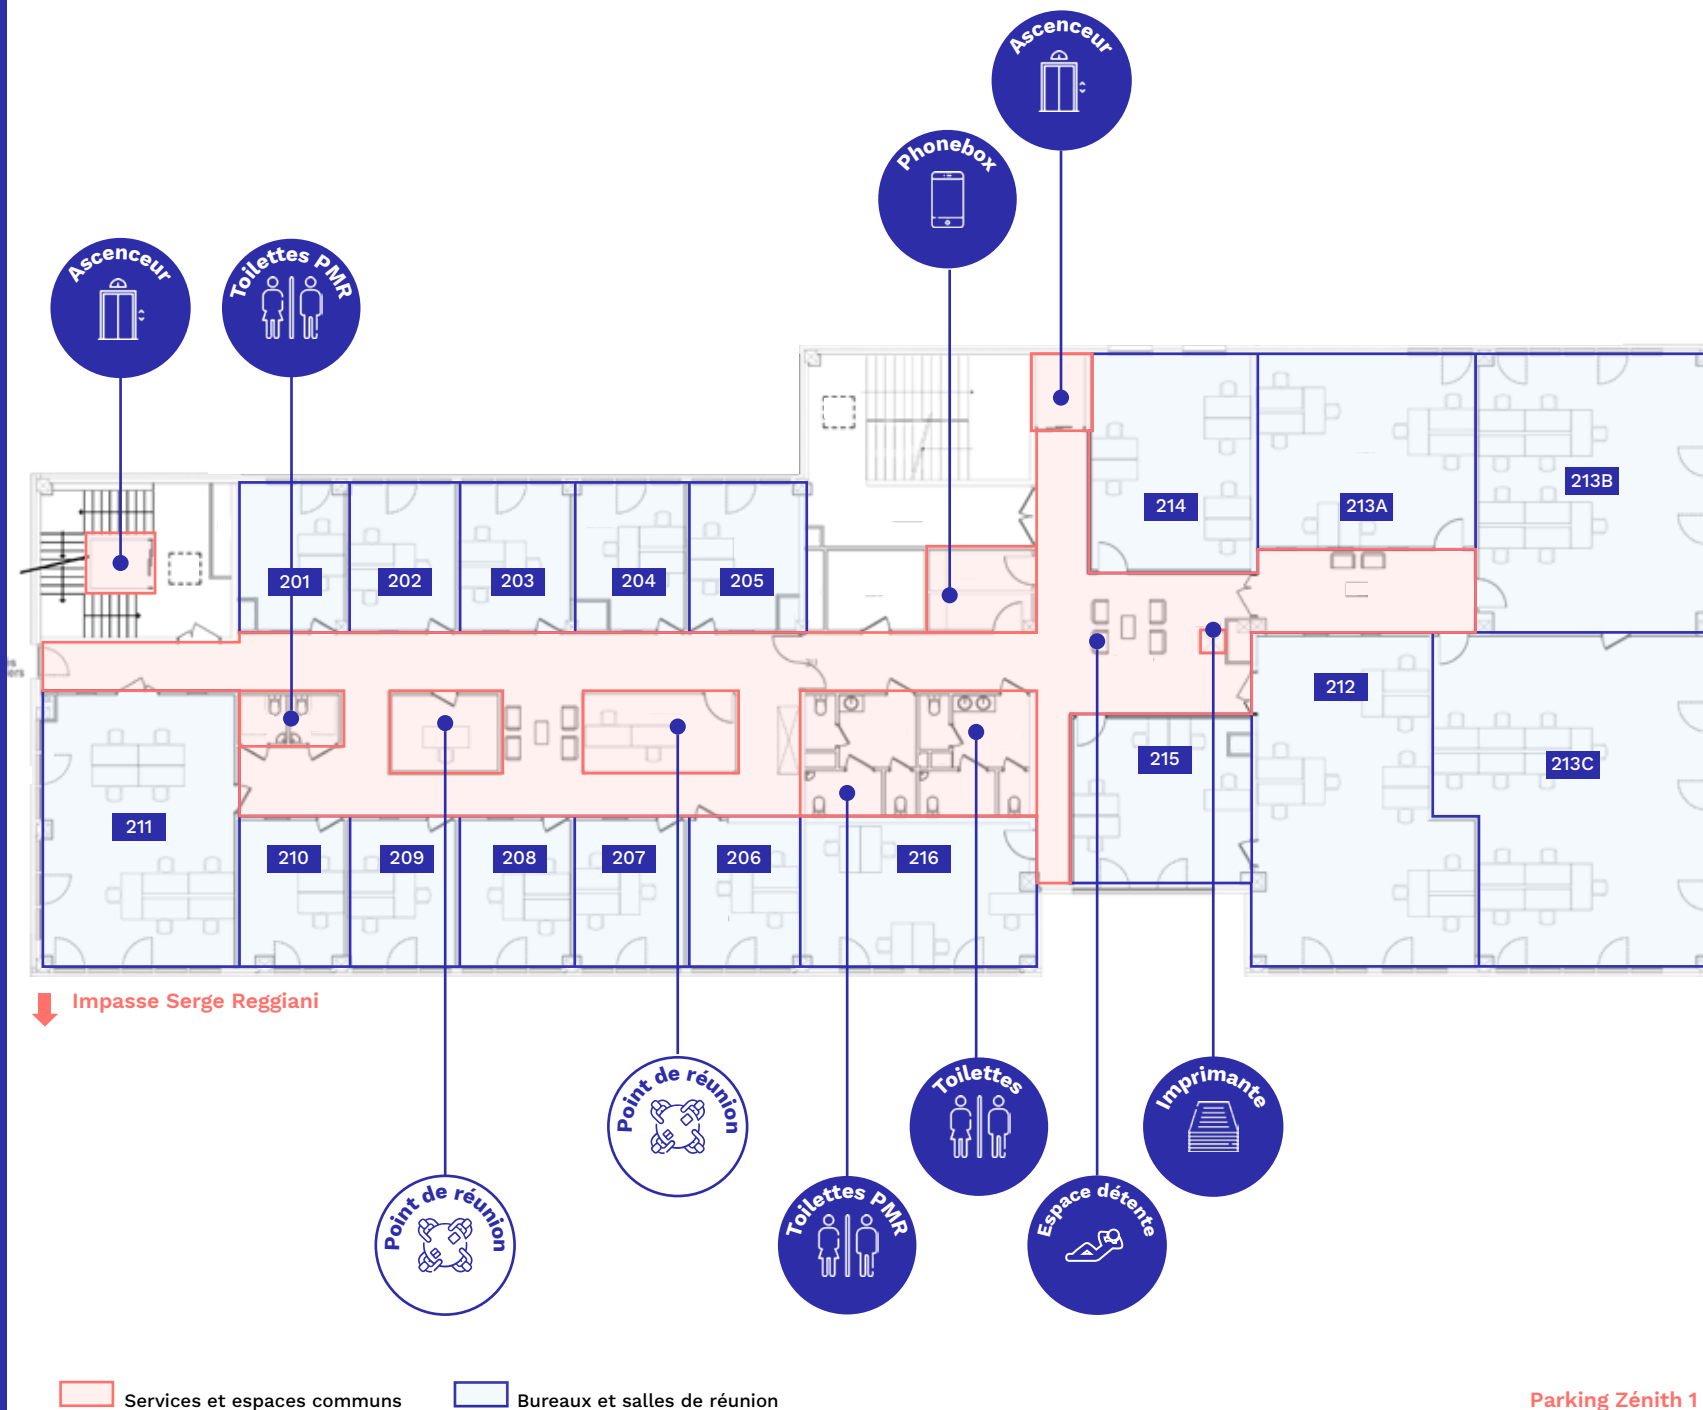

Parc Ar Mor

02, impasse Serge Reggiani
44800 Saint Herblain

5 niveaux (R+2)

Espaces ERP

- Bureaux de 1 à 290 postes
- 3 salles de réunion
- 60 postes de coworking

ACCÈS

- Bus C3 et 50 (Arrêt Zénith)
- Voiture (Parking sur place)
- Vélo (Local vélos)

À PROXIMITÉ

Zénith Nantes Métropole
Centre commercial Atlantis

Pour plus d'informations

Scannez-moi

Services et espaces communs

Bureaux et salles de réunion