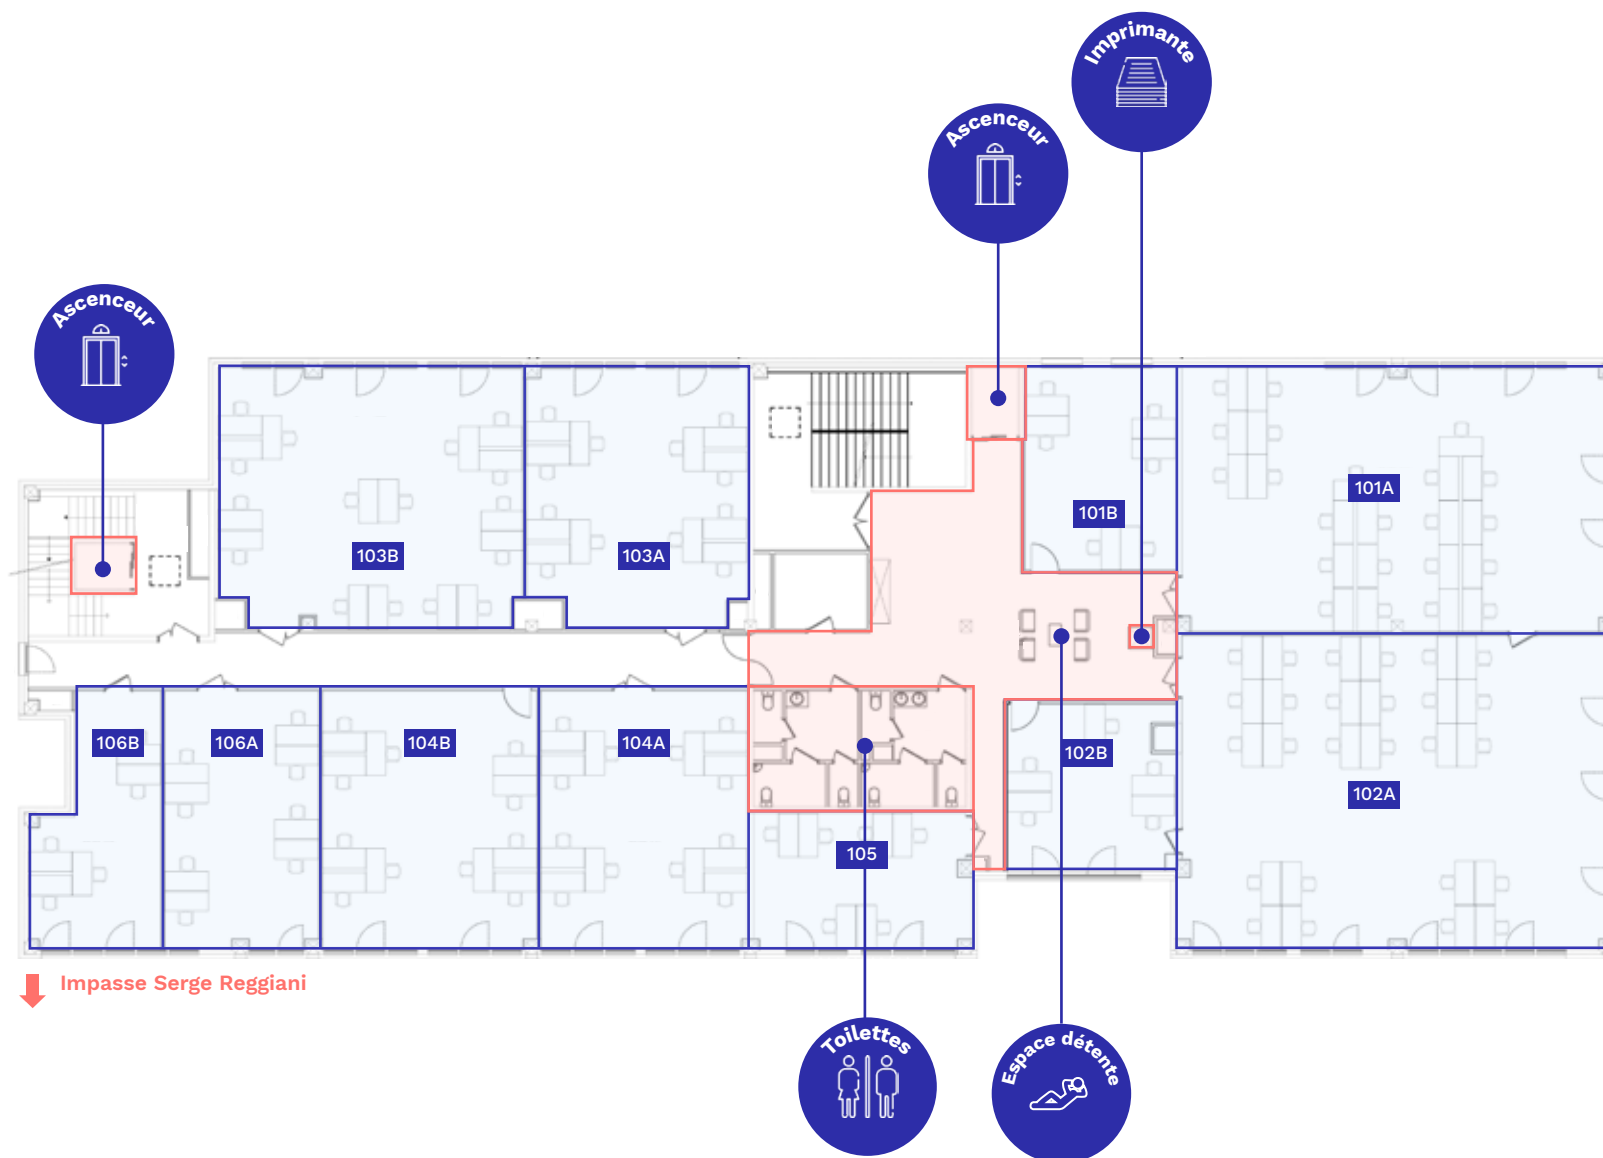

Parc Ar Mor

02, impasse Serge Reggiani
44800 Saint Herblain

5 niveaux (RDC)

Espaces ERP

- Bureaux de 1 à 290 postes
- 3 salles de réunion
- 60 postes de **coworking**

ACCÈS

- Bus C3 et 50 (Arrêt Zénith)
- Voiture (Parking sur place)
- Vélo (Local vélos)

- **Bureaux** de 1 à 290 postes
- 3 salles de **réunion**
- 60 postes de **coworking**

ACCÈS

- **Bus** C3 et 50 (Arrêt Zénith)
- **Voiture** (Parking sur place)
- **Vélo** (Local vélos)

À PROXIMITÉ

Zénith Nantes Métropole
Centre commercial Atlantis

Pour plus d'informations

Scannez-moi

Parc Ar Mor

02, impasse Serge Reggiani
44800 Saint Herblain

5 niveaux (R+2)

Espaces ERP

- Bureaux de 1 à 290 postes
- 3 salles de réunion
- 60 postes de coworking

ACCÈS