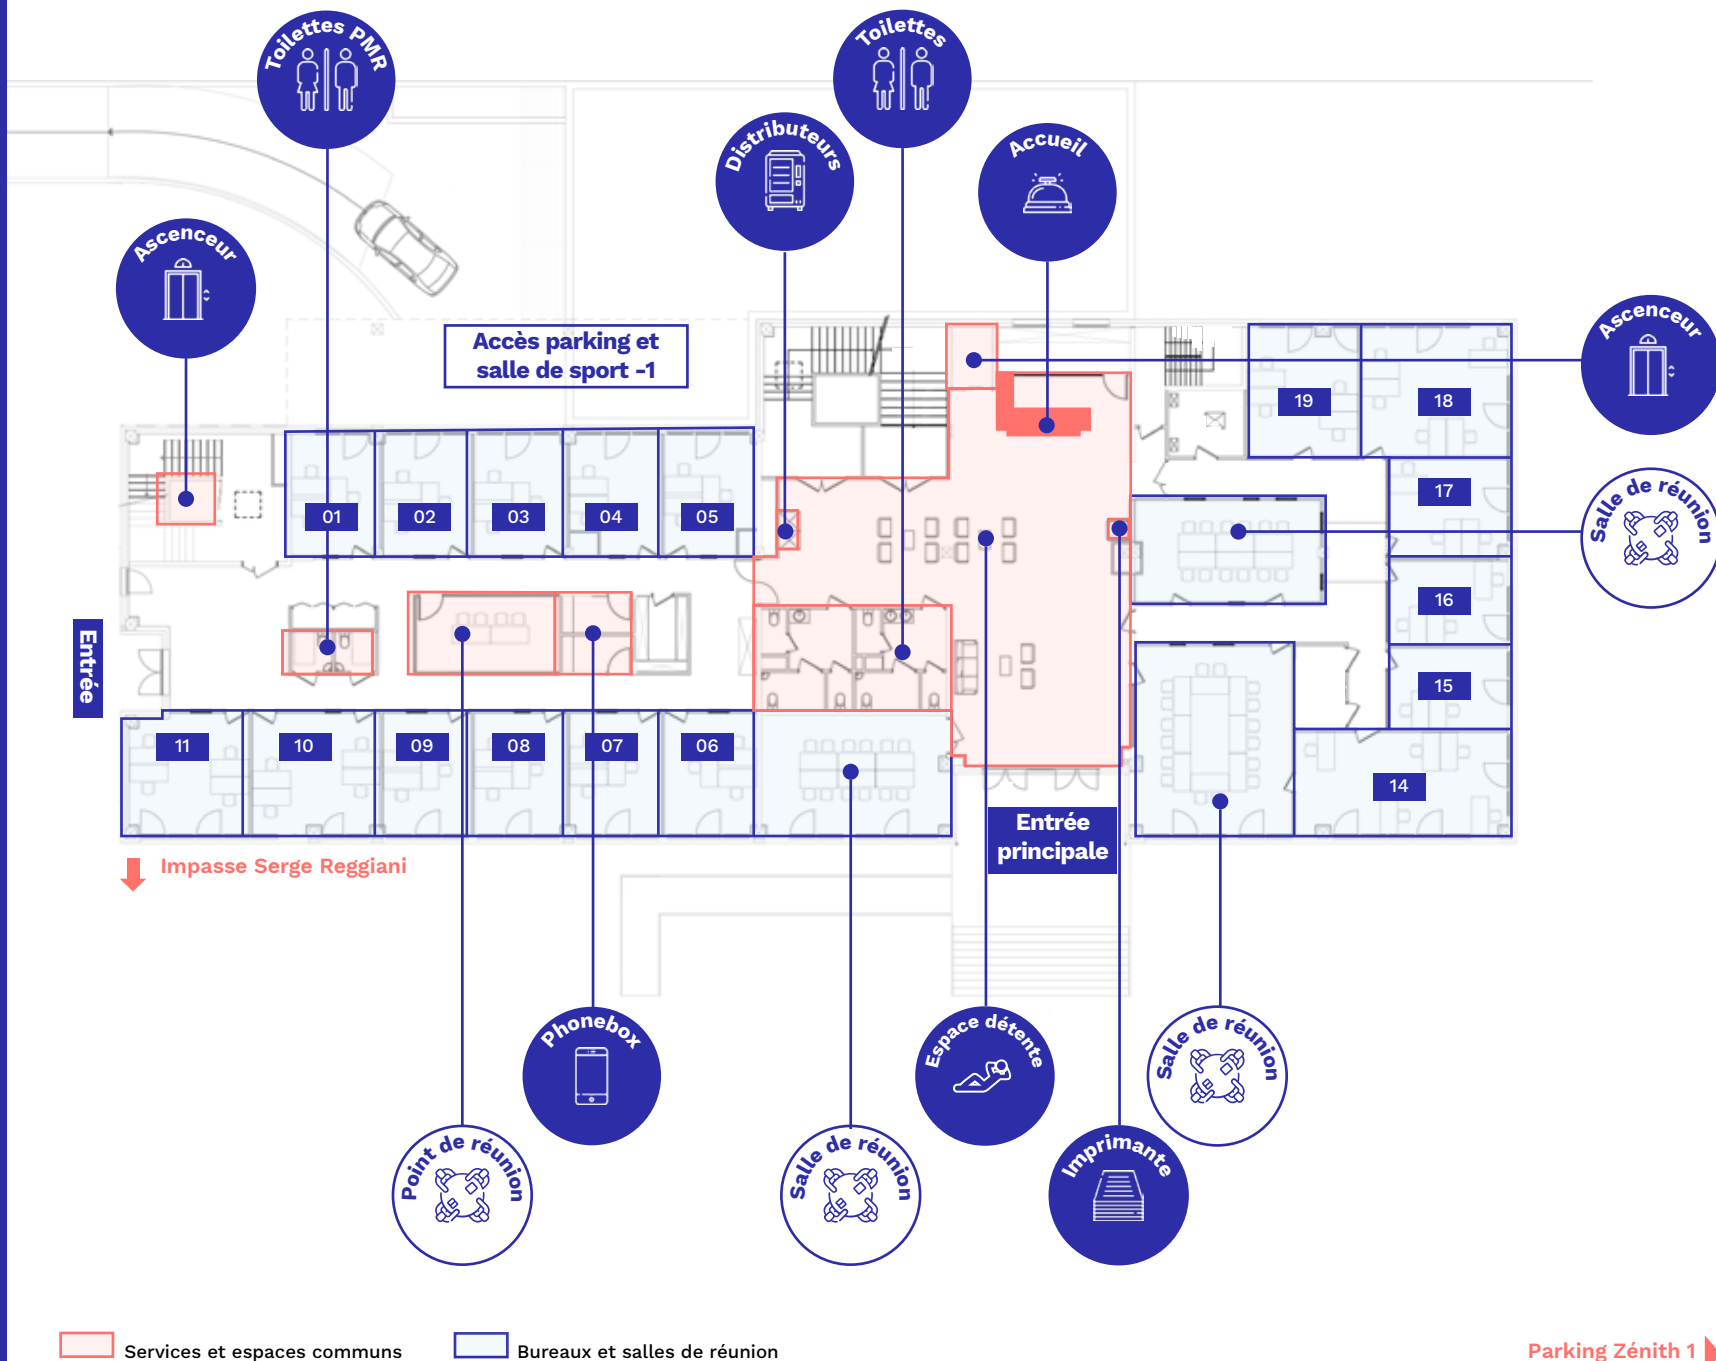

Parc Ar Mor

02, impasse Serge Reggiani
44800 Saint Herblain

5 niveaux (RDC)

Espaces ERP

- Bureaux de 1 à 290 postes
- 3 salles de réunion
- 60 postes de **coworking**

ACCÈS

- Bus C3 et 50 (Arrêt Zénith)
- Voiture (Parking sur place)
- Vélo (Local vélos)

À PROXIMITÉ

Zénith Nantes Métropole
Centre commercial Atlantis

Pour plus d'informations

Scannez-moi