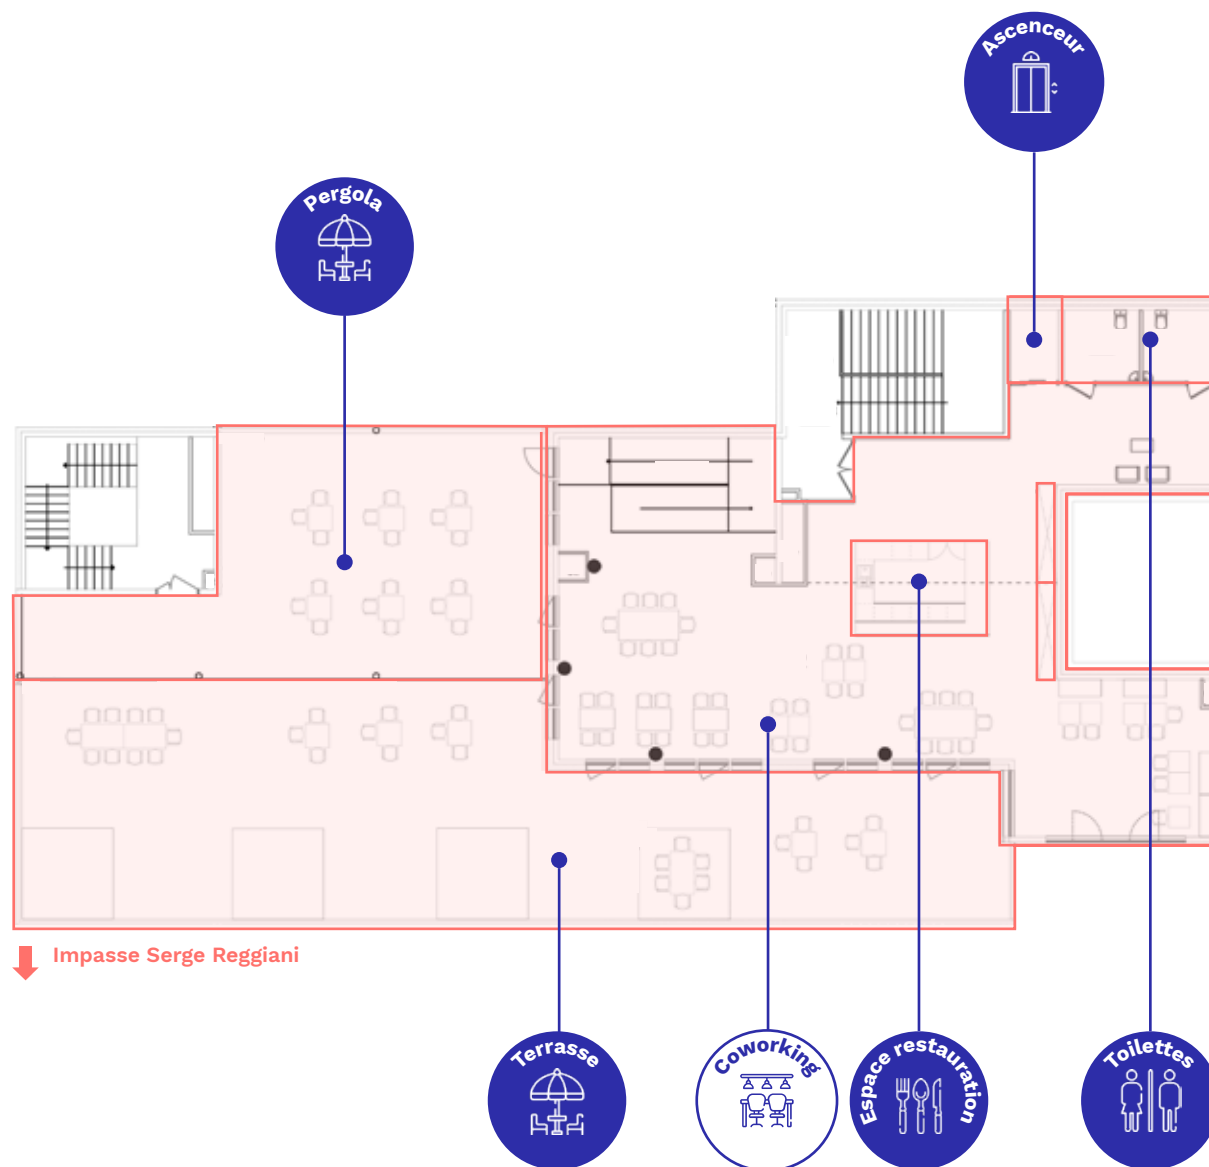

Parc Ar Mor

02, impasse Serge Reggiani
44800 Saint Herblain

5 niveaux (Rooftop R+3)

Espaces ERP

- Bureaux de 1 à 290 postes
- 3 salles de réunion
- 60 postes de coworking

ACCÈS

- Bus C3 et 50 (Arrêt Zénith)
- Voiture (Parking sur place)
- Vélo (Local vélos)

À PROXIMITÉ

Zénith Nantes Métropole
Centre commercial Atlantis

Pour plus d'informations

Scannez-moi